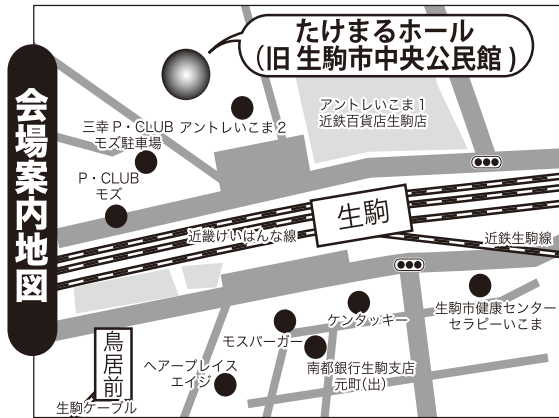

# 生駒駅童謡コーラス

## 体験練習&活動説明会 **【入場無料/予約不要/見学自由】**

※貸し楽譜を用意しています。特に準備する物はありませんので、直接会場へのお立ち寄りも大歓迎!!

平成28年

日時: **3月1日(火)**

朝**10時00分**~11時30分

本日**2月23日**の練習会も見学参加自由!

次回の練習日は**3月8日**です。

場所: **たけまるホール(旧 生駒市中央公民館)2階 大ホール**

※市民ならどなた様でも入場参加可能ですが、施設の利用規則により、不特定多数及び会場定員を超えないように入場制限を行います。入会及び見学の申込受付は先着順で、定員になり次第メ切りとなりますので、予めご了承下さい。

ごあいさつ  
この度あなたの町の童謡コーラスが新しい仲間を迎え、再出発します! この活動の魅力と役割を広く市民の皆様に啓発するために**参加無料の説明会(体験合唱会)**を開催します。童謡や唱歌の易しい歌唄を大斉唱して、お腹の底から歌って♪笑つての楽しい時間を過ごしましょう! 地域活動に入会して継続する事もでき、NPO支援の**曲集プレゼント**の制度有(詳しくは裏面を) さあ! 歌の力で人生を明るく、寝たきりゼロ、引きこもりゼロ、元気な90才、100才代を目指し、アナタも童謡コーラスの歌仲間になろう!